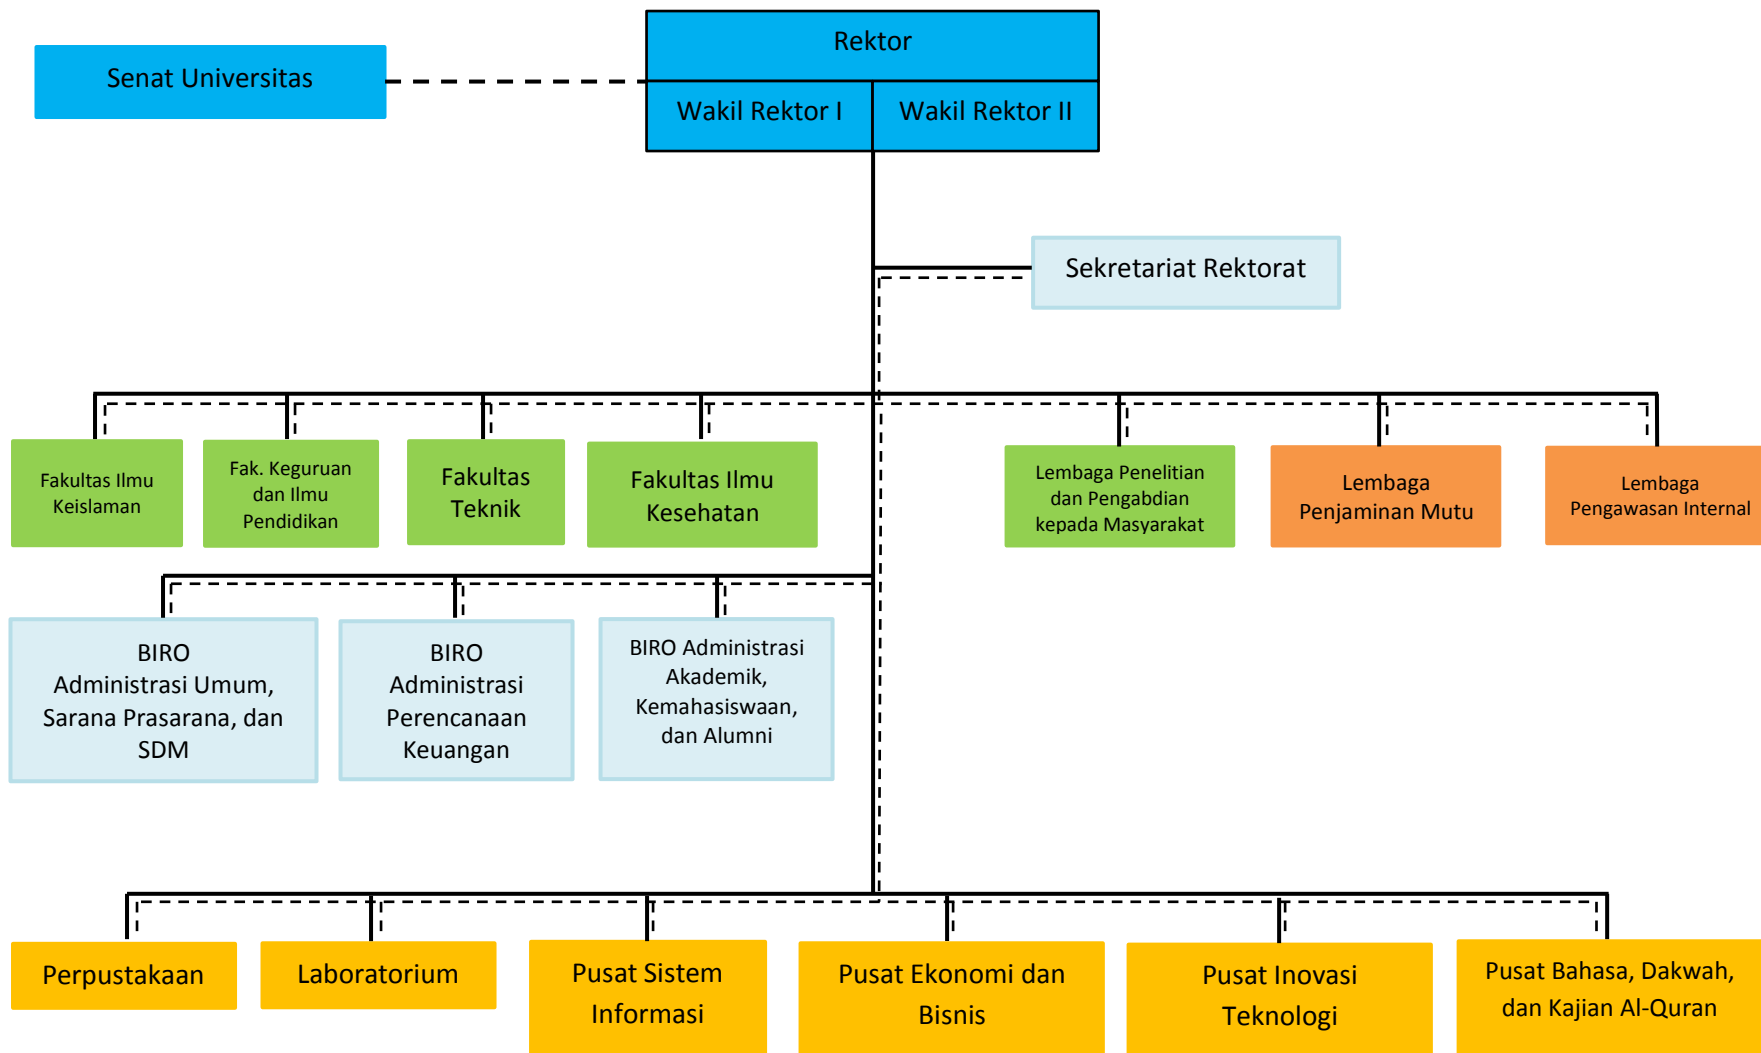

STRUKTUR ORGANISASI UNIVERSITAS ISLAM AL-IHYA KUNINGAN

■ **Unsur Rektorat**
 ■ **Unsur Pengawas**
 ■ **Unsur Pelaksana Akademik**
 ■ **Pelaksana Administrasi**
 ■ **Unsur Penunjang**

——— Intruksi - - - - - Koordinasi